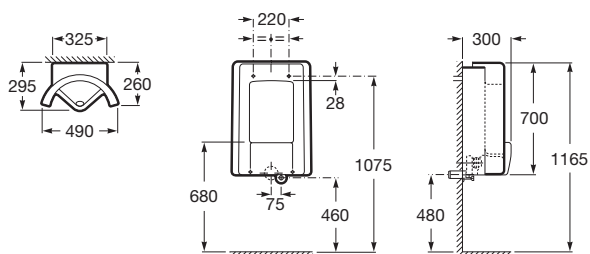

SITE

Pisoar din porelan frontal cu admisie în spate

DIMENSIUNI

Lungime 490 mm  
Lățime 295 mm  
Înălțime 700 mm

CULORI ȘI FINISAJE

00 White

PRE (FĂRĂ TVA) (FĂRĂ TVA)

**2.354,00 LEI**

SCHIȚE TEHNICE

CARACTERISTICI

Incompatibil cu capacul

Poziție admisie apă: Orizontal spate

Recomandat pentru spații publice

## COMPATIBIL CU

Baterie încastrată cu  
închidere automată pentru  
urinar

5A9077C00